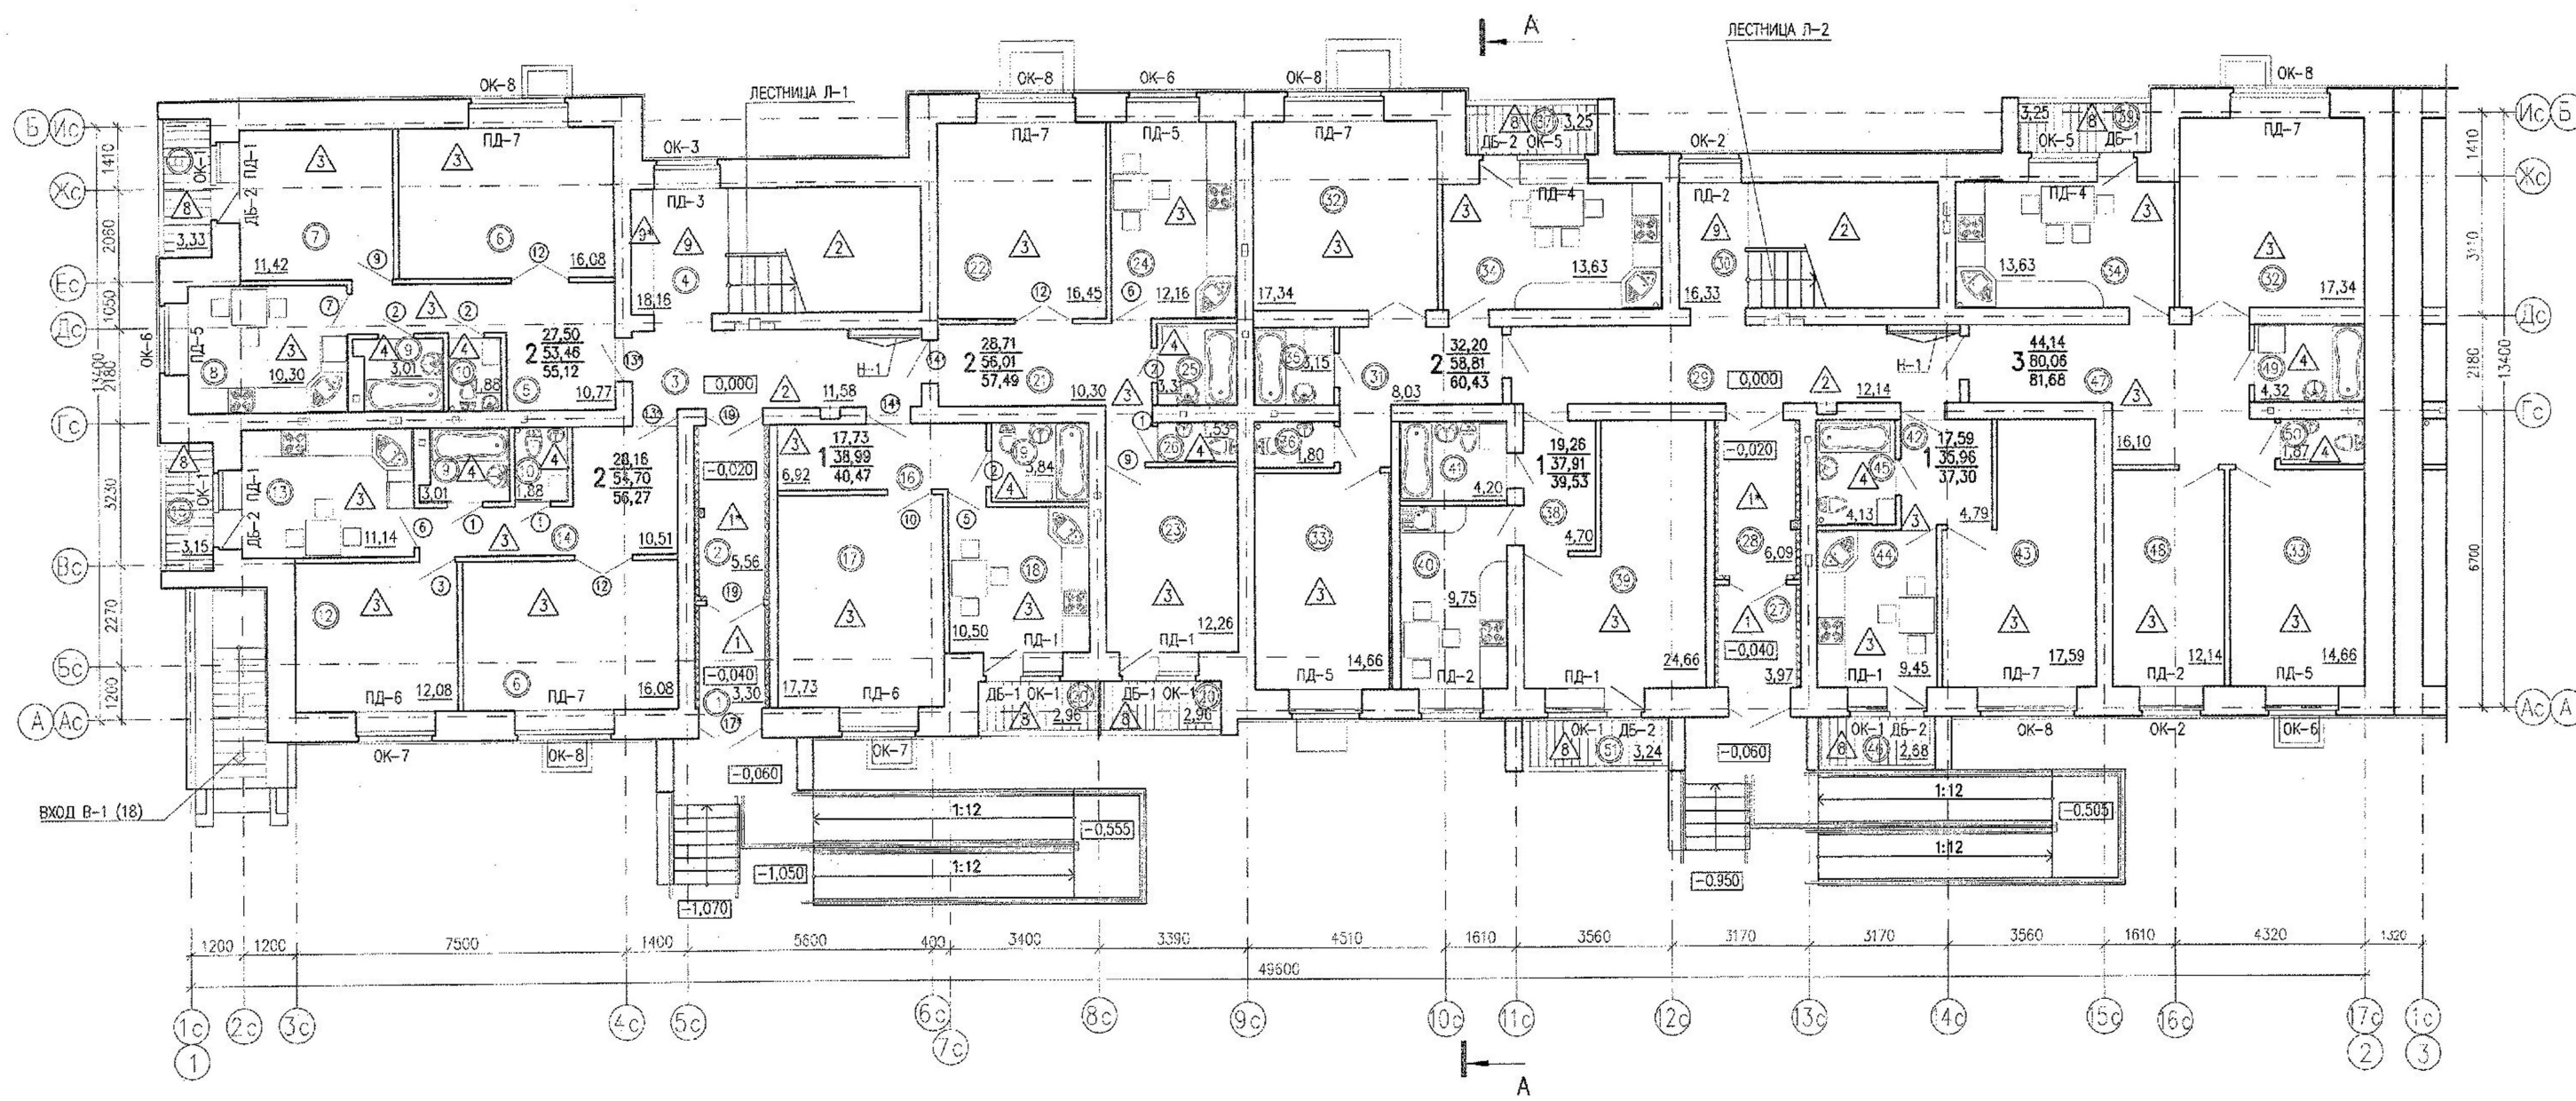

ПЛАН 1 ЭТАЖА

ЭКСПЛИКАЦИЯ ПОМЕЩЕНИЙ 1 ЭТАЖА

№ ПОМЕЩЕНИЯ	НАИМЕНОВАНИЕ	ПЛОЩАДЬ М <sup>2</sup>	№ ПОМЕЩЕНИЯ	НАИМЕНОВАНИЕ	ПЛОЩАДЬ М <sup>2</sup>
1	ХОЛОДНЫЙ ТАМБУР	3,30	27	ХОЛОДНЫЙ ТАМБУР	3,97
2	ТАМБУР	5,56	28	ТАМБУР	6,09
3	ВНЕКВАРТИРНЫЙ КОРИДОР	11,58	29	ВНЕКВАРТИРНЫЙ КОРИДОР	12,14
4	ЛЕСТНИЧНАЯ КЛЕТКА	18,16	30	ЛЕСТНИЧНАЯ КЛЕТКА	16,33
5	ПРИХОЖАЯ	10,77	31	ПРИХОЖАЯ	8,03
6	ОБЩАЯ КОМНАТА	16,01	32	ОБЩАЯ КОМНАТА	17,34
7	СПАЛЬНЯ	11,42	33	СПАЛЬНЯ	14,66
8	КУХНЯ	10,30	34	КУХНЯ	13,63
9	ВАННАЯ	3,01	35	ВАННАЯ	3,15
10	С/У	1,88	36	С/У	1,80
11	ЛОДЖИЯ	3,33	37	ЛОДЖИЯ	3,25
12	СПАЛЬНЯ	12,08	38	ПРИХОЖАЯ	4,70
13	КУХНЯ	11,14	39	ЖИЛАЯ КОМНАТА	24,66
14	ПРИХОЖАЯ	10,51	40	КУХНЯ	9,75
15	ЛОДЖИЯ	3,15	41	С/У	4,20
16	ПРИХОЖАЯ	6,92	42	ПРИХОЖАЯ	4,79
17	ЖИЛАЯ КОМНАТА	17,73	43	ЖИЛАЯ КОМНАТА	17,59
18	КУХНЯ	10,50	44	КУХНЯ	9,45
19	С/У	3,84	45	С/У	4,13
20	ЛОДЖИЯ	2,96	46	ЛОДЖИЯ	2,68
21	ПРИХОЖАЯ	10,30	47	ПРИХОЖАЯ	16,10
22	ОБЩАЯ КОМНАТА	16,45	48	СПАЛЬНЯ	12,14
23	СПАЛЬНЯ	12,26	49	ВАННАЯ	4,32
24	КУХНЯ	12,16	50	С/У	1,87
25	ВАННАЯ	3,31	51	ЛОДЖИЯ	3,24
26	С/У	1,53			

07.821.143-01-AP						
МНОГООКВАРТИРНЫЙ ЖИЛОЙ ДОМ ПО УЛ.МЕНДЕЛЕЕВА 36 (СТР.) В Г.ЮГОРСК						
ИЗМ.	КОЛУЧ	ЛИСТ	Ч.ДОК.	ПОДП.	ДАТА	
РАЗРАБОТАЛ	МЯГКОВА				03.16	
ПРОВЕРИЛ	БАКАНОВА				03.16	
ГАП	БАКАНОВА				03.16	
Н.КОНТРОЛЬ	КИСЕЛЕВА				03.16	
БЛОК-СЕКЦИЯ МЕЖДУ ОСЯМИ 1-2				СТАДИЯ	ЛИСТ	ЛИСТОВ
ПЛАН 1 ЭТАЖА				п	4	7
				"ГРАДАР"		
ФОРМАТ А2						